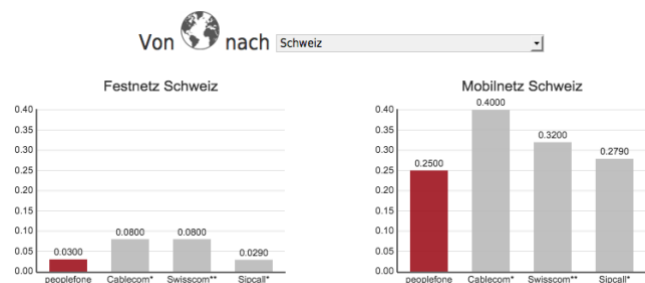

Tarife von peoplefone verglichen mit einigen Konkurrenten

Unabhängig von wo Sie sich (weltweit mit Internet) befinden, zahlen Sie einen Anruf gemäss dem Tarif der Destination (Land, Fest/Mobilnetz).

Alle Tarife sind in CHF pro Minute und inklusive MwSt. Tarifänderungen vorbehalten.

Quelle Telefontarife Konkurrenz: Webseiten Swisscom, Cablecom und Sipcall im April 2016.

peoplefone verrechnet keine Verbindungsaufgebühren.

* Pro Anruf wird zusätzlich eine Verbindungsaufgebühren verrechnet.

** Swisscom verrechnet in 10 Rappen-Schritten ohne Verbindungsaufgebühren.